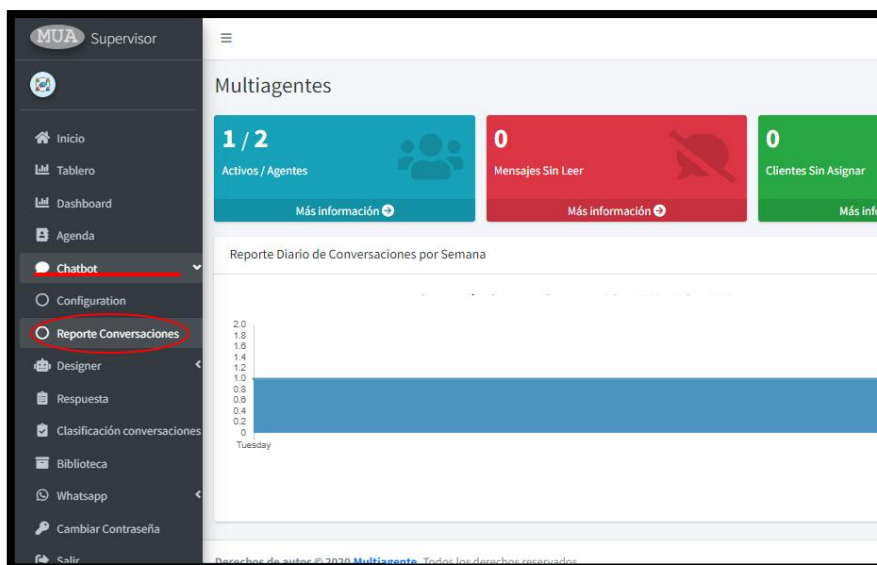

SOLUCIONES CHAT

CONTEO DE INTERACCIONES DE WHATSAPP DEL DÍA

Es importante tener presente la cantidad de interacciones diarias que se están generando en su línea de WhatsApp. Las líneas convencionales permiten un máximo de 2500 interacciones/día. Si se supera esta cifra, la línea debe ser oficial.

Para revisar la cantidad de interacciones que tuvo en un día siga esta ruta:

1. CHATBOT / REPORTE CONVERSACIONES

2. Elija el rango de fechas. Si es para un solo día, elija la misma fecha como fecha inicial y final.

The image shows a screenshot of the 'Reporte Conversaciones' form. The 'Rango de Fechas:' field is highlighted with a red box and contains the date range '2023-04-13 - 2023-04-13'. Below it is the 'Celular:' field. The checkbox for 'Únicamente interacciones whatsapp' is checked and highlighted with a red circle. At the bottom, the 'Consultar' button is highlighted with a red box, and the 'Ver Reportes Generados' button is visible to its right.